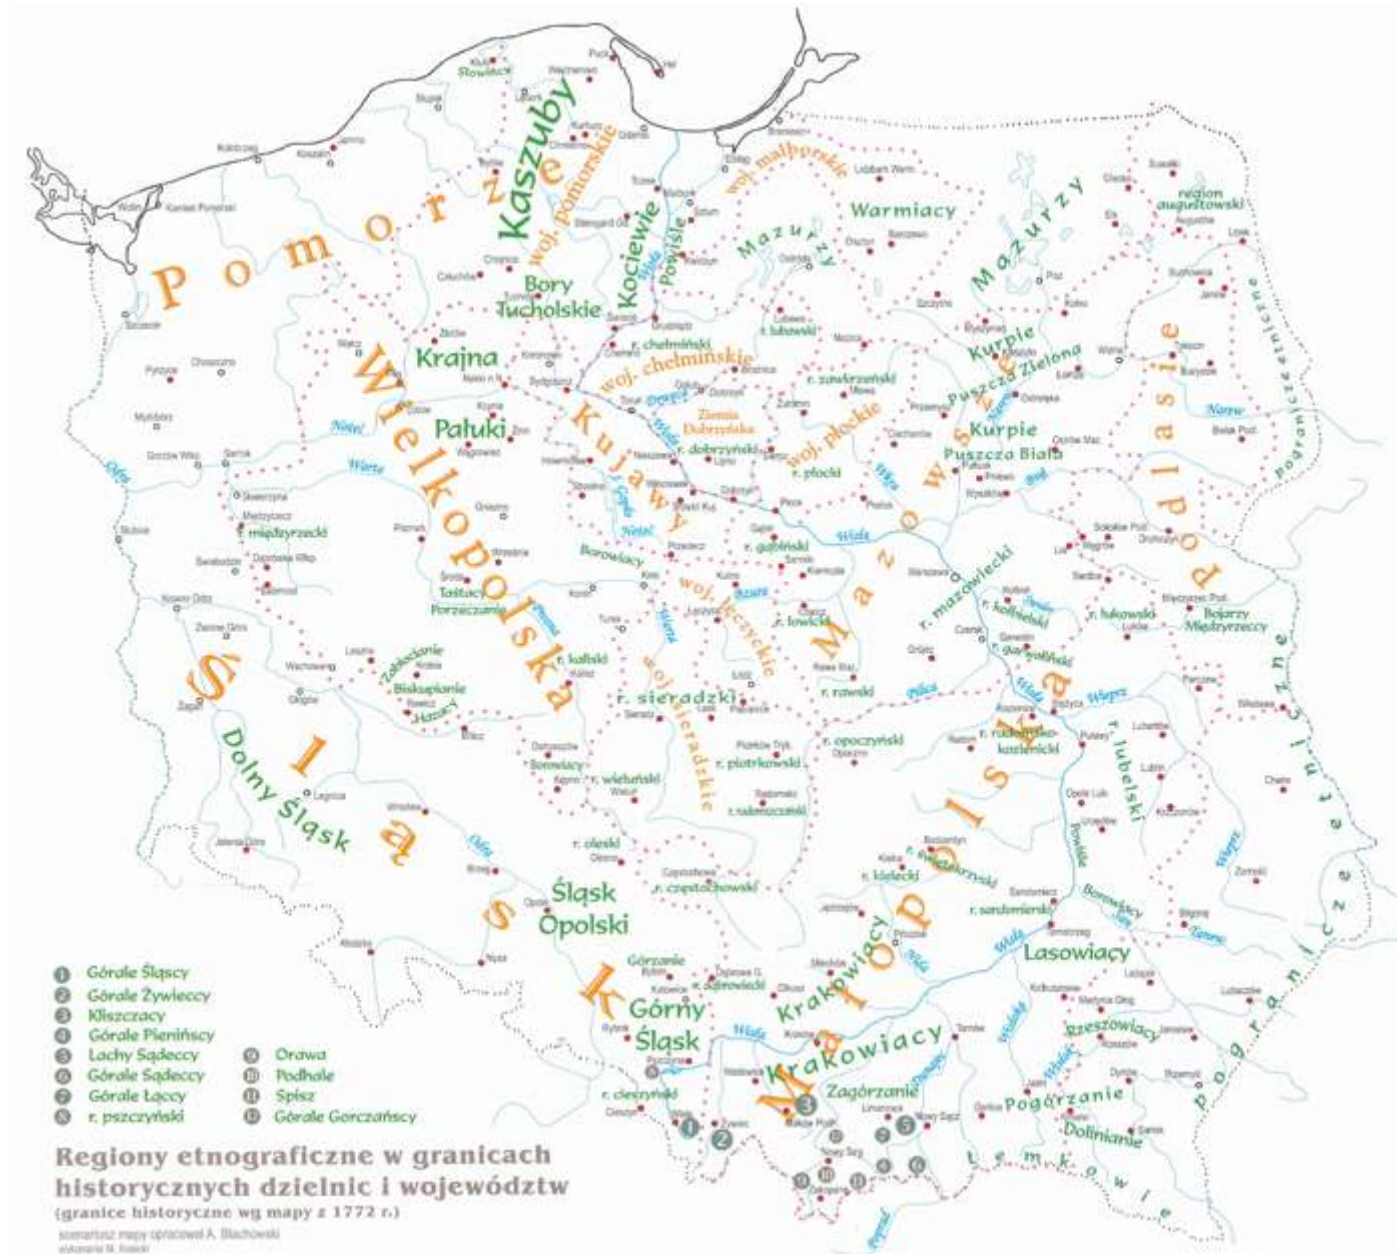

ETNOLOG-ZALOGUJ SIĘ NA LUDOWO!

Jest to program edukacyjny łączący w sobie zainteresowanie kulturą ludową oraz rozwijanie umiejętności związanych z nowymi mediami.

1. PODSTAWOWE INFORMACJE – ZESPÓŁ UCZNIOWSKI I TEMAT PROJEKTU

Temat projektu	EtnoLog – zaloguj się na ludowo! !.
Zespół uczniowski	Uczniowie z klas II a, II b, II c, III b
Opiekunowie	Angelika Klimek, Mirosław Patulski
Problem	W jaki sposób poszerzyć wiedzę uczniów z naszego gimnazjum na temat folkloru regionu, który zamieszkują?

2. OKREŚLANIE CELÓW PROJEKTU I ZAPLANOWANIE ETAPÓW REALIZACJI.

a) Cel główny

Czego chcemy się dowiedzieć? <i>i/lub</i> Co chcemy osiągnąć?	<ul style="list-style-type: none">• Zapoznać uczniów naszego gimnazjum z historią krakowiaków wschodnich;• Opracować 2 tańce ludowe z regionu krakowskiego;• Stworzyć kapelę krakowską i opracować jej repertuar (pieśni i tańce);• Zebrać informacje na temat twórców ludowych i zaprosić ich na spotkanie;• Uczestniczyć w próbach zespołu tanecznego „Wolanie” z Woli Radowskiej;• Przygotować inscenizację związaną z obrzędami, zwyczajami świątecznymi np. wyskubek• Zebrać przepisy kulinarne dotyczące potraw regionalnych;
---	---

Zadania główne	Działania	Koordynator	Termin realizacji
Zasięg terytorialny (mapa Małopolski z podziałem na regiony i ich opisem).	Prezentacja multimedialna	Zespół Antosz Martyny	II 2012
Opis stroju Krakowskiego	Prezentacja multimedialna	Zespół Fryszak Marii	II 2012
Tańce regionu krakowiaków wschodnich	Prezentacja multimedialna	Zespół Dusia Mariusza	II 2012
Zwyczaje i obrzędy regionu krakowiaków wschodnich	Prezentacja multimedialna	Zespół Mleczko Dominiki	II 2012
Twórcy ludowi naszego regionu.	Prezentacja multimedialna	Zespół Więcka Jarosława	II 2012
Ciekawostki na temat Radłowa (położenie, zabytki, magiczne miejsca).	Prezentacja multimedialna	Zespół Kuklewicza Łukasza i Sygnarowicza Bartosza	II 2012